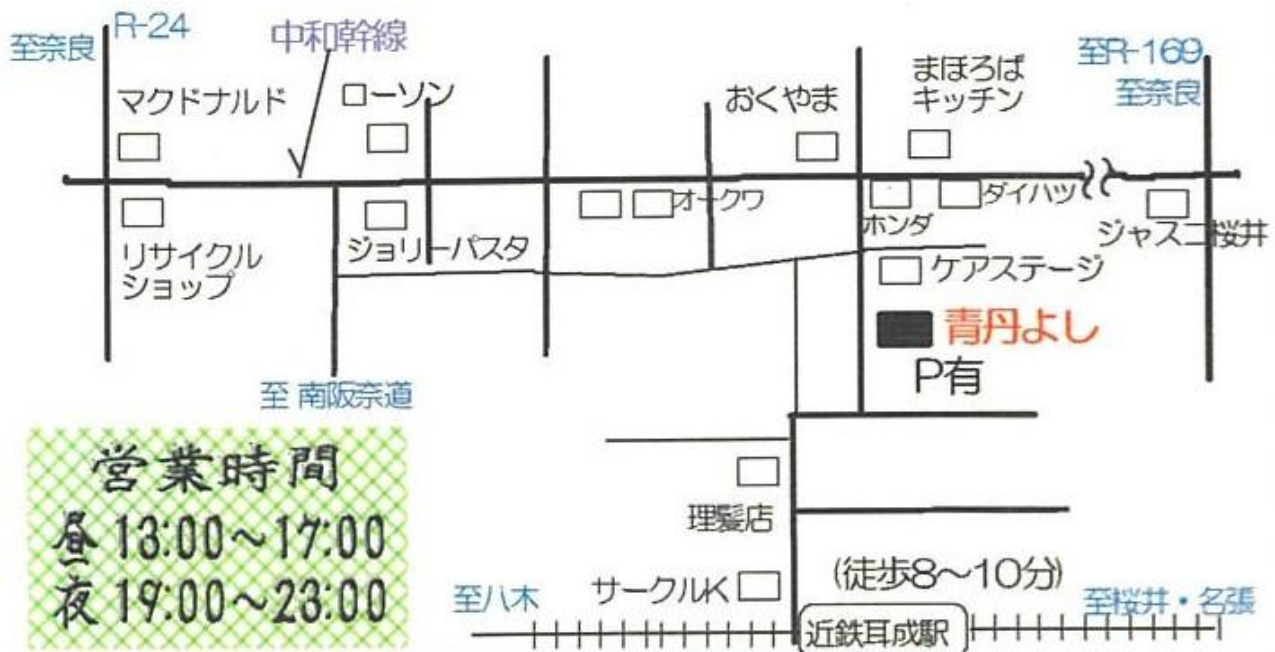

歌声ステージ

青丹よし

米田素康・法子

634-0003 奈良県橿原市常盤町175-6

e-mail aoniyosi@begin.or.jp

Tel/Fax 0744-29-5228

携 帯 090-4491-4769

営業時間

昼 13:00~17:00

夜 19:00~23:00

定休日…水曜 / 夜の営業…月曜・土曜